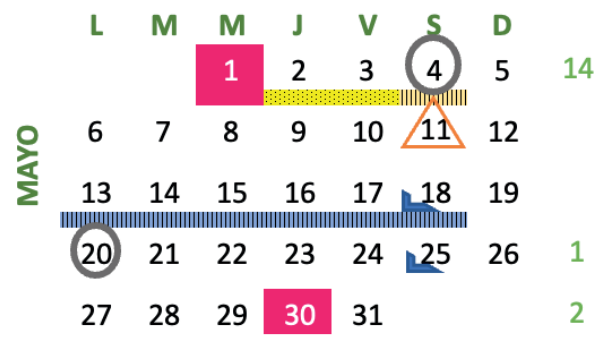

CALENDARIO ACADÉMICO

2024

Calendario Académico 2024

Curso de Inducción a la Universidad:	Cuatrimestral/presencial	Cuatrimestral/semipresencial	Trimestral/semipresencial
Primer y último día de clases:	Cuatrimestral/presencial	Cuatrimestral/semipresencial	Trimestral/semipresencial
Períodos de Inscripciones y matrícula: Nuevo ingreso/ Reingreso	Cuatrimestral/presencial	Cuatrimestral/semipresencial	Trimestral/semipresencial

Exámenes parciales y reparaciones:	Cuatrimestral/presencial	Cuatrimestral/semipresencial	Trimestral/semipresencial
	Reparaciones cuatrimestral/presencial		
Otros:	Pago de aranceles 20 de cada mes	Defensas monográficas: julio y agosto	JUDC: 24 de agosto
			Graduación: 21 de septiembre
Ferios Nacionales:	Enero 1, Marzo 28 y 29, Mayo 1 y 30, Julio 19, Septiembre 14 y 15, Diciembre 8 y 25	20 de diciembre último día laboral-académico	2 de enero inicio año académico 2025