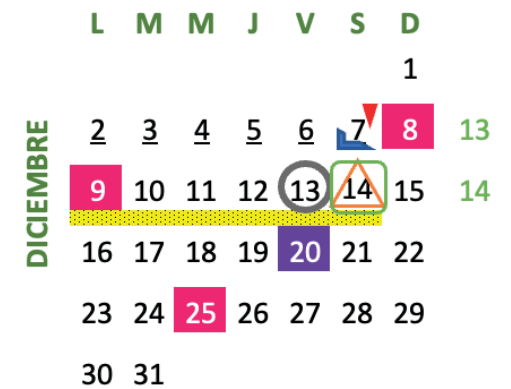

CALENDARIO ACADÉMICO

2024

Calendario Académico 2024

Curso de Inducción a la Universidad:	Cuatrimestral/presencial	Cuatrimestral/semipresencial	Trimestral/semipresencial
Primer y último día de clases:	Cuatrimestral/presencial	Cuatrimestral/semipresencial	Trimestral/semipresencial
Períodos de Inscripciones y matrícula: Nuevo ingreso/ Reingreso	Cuatrimestral/presencial	Cuatrimestral/semipresencial	Trimestral/semipresencial