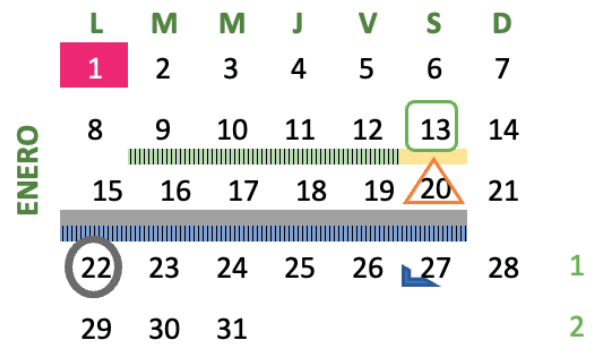

CALENDARIO ACADÉMICO

2024

Calendario Académico 2024

Curso de Inducción a la Universidad:	Cuatrimestral/presencial	Cuatrimestral/semipresencial	Trimestral/semipresencial
Primer y último día de clases:	Cuatrimestral/presencial	Cuatrimestral/semipresencial	Trimestral/semipresencial
Períodos de Inscripciones y matrícula: Nuevo ingreso/ Reingreso	Cuatrimestral/presencial	Cuatrimestral/semipresencial	Trimestral/semipresencial

Exámenes parciales y reparaciones:	Cuatrimestral/presencial	Cuatrimestral/semipresencial	Trimestral/semipresencial
	Reparaciones cuatrimestral/presencial		
Otros:	Pago de aranceles 20 de cada mes	Defensas monográficas: julio y agosto	JUDC: 24 de agosto
			Graduación: 21 de septiembre
Ferios Nacionales:	Enero 1, Marzo 28 y 29, Mayo 1 y 30, Julio 19, Septiembre 14 y 15, Diciembre 8 y 25	20 de diciembre último día laboral-académico	2 de enero inicio año académico 2025