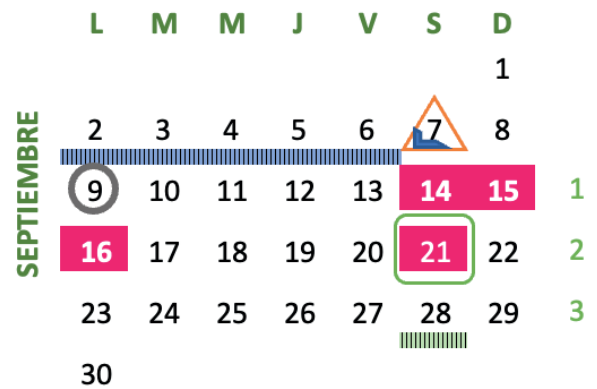

CALENDARIO ACADÉMICO

2024

Calendario Académico 2024

Curso de Inducción a la Universidad:	Cuatrimestral/presencial	Cuatrimestral/semipresencial	Trimestral/semipresencial
Primer y último día de clases:	Cuatrimestral/presencial	Cuatrimestral/semipresencial	Trimestral/semipresencial
Períodos de Inscripciones y matrícula: Nuevo ingreso/ Reingreso	Cuatrimestral/presencial	Cuatrimestral/semipresencial	Trimestral/semipresencial

Exámenes parciales y reparaciones:	Cuatrimestral/presencial	Cuatrimestral/semipresencial	Trimestral/semipresencial
	Reparaciones cuatrimestral/presencial		
Otros:	Pago de aranceles 20 de cada mes	Defensas monográficas: julio y agosto	JUDC: 24 de agosto
			Graduación: 21 de septiembre
Ferios Nacionales:	Enero 1, Marzo 28 y 29, Mayo 1 y 30, Julio 19, Septiembre 14 y 15, Diciembre 8 y 25	20 de diciembre último día laboral-académico	2 de enero inicio año académico 2025