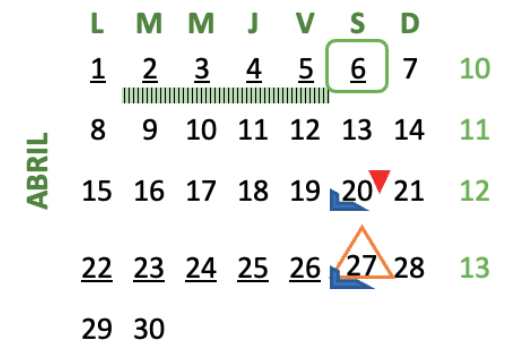

CALENDARIO ACADÉMICO

2024

Calendario Académico 2024

Curso de Inducción a la Universidad:	Cuatrimestral/presencial	Cuatrimestral/semipresencial	Trimestral/semipresencial
Primer y último día de clases:	Cuatrimestral/presencial	Cuatrimestral/semipresencial	Trimestral/semipresencial
Períodos de Inscripciones y matrícula: Nuevo ingreso/ Reingreso	Cuatrimestral/presencial	Cuatrimestral/semipresencial	Trimestral/semipresencial

Exámenes parciales y reparaciones:	Cuatrimestral/presencial	Cuatrimestral/semipresencial	Trimestral/semipresencial
	Reparaciones cuatrimestral/presencial		
Otros:	Pago de aranceles 20 de cada mes	Defensas monográficas: julio y agosto	JUDC: 24 de agosto
			Graduación: 21 de septiembre
Ferios Nacionales:	Enero 1, Marzo 28 y 29, Mayo 1 y 30, Julio 19, Septiembre 14 y 15, Diciembre 8 y 25	20 de diciembre último día laboral-académico	2 de enero inicio año académico 2025